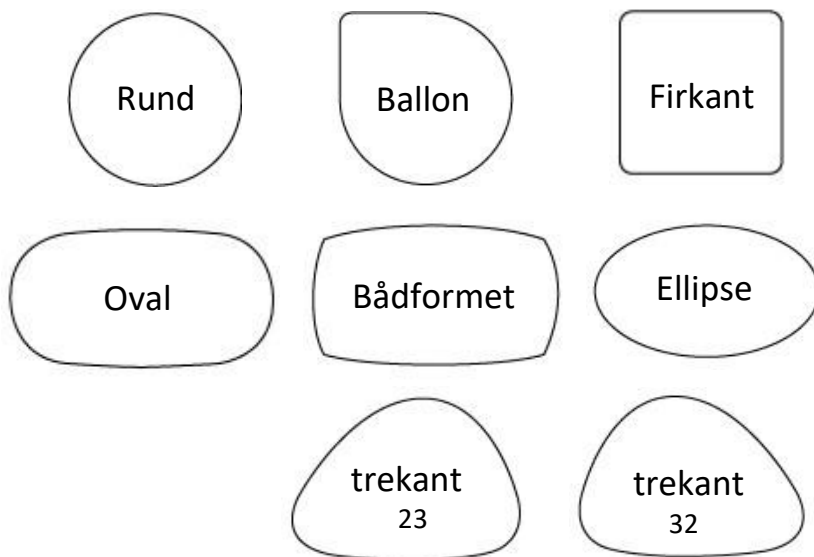

# NORDIC by Katrine sofabord

Vejledende udsalgsprislister pr. 1/1-2023

Thomsen  
FURNITURE

## Materialer:

Bordplade: 16mm  
sort gennemfarvet  
MDF eller 18mm  
krydsfiner

Træben: eg/sort lak, eg/olie,  
eg/hvidolie, eg/røget.

Højde 55cm, 50cm, 45cm eller 40cm.

Stål ben

Børstet stål/sort metal:

Højde 50cm, 45 cm eller 40cm.

## Max mål 90x138

Eg/røgfارvet  
MDF

Eg/olie eller  
Eg/hvidolie  
Krydsfiner

Formen lavet på en bordplade indenfor målet 63x67  
**Trekant max (42x67) – Rund max (Ø63)**

kr. 2.099,00

kr. 2.399,00

Formen lavet på en bordplade indenfor målet 68x128  
**Trekant max (68x101) – Rund max (Ø68)**