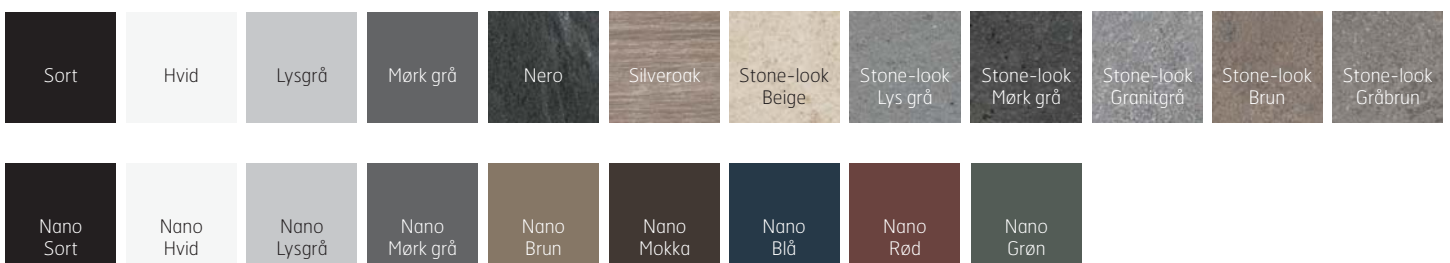

KATRINE

SOFABORDSKONCEPT

Standardformer

Du bestemmer selv størrelsen på dit nye bord.

Alle standard-former kan ændres til mindre end max størrelse uden tillæg.

Dit eget design

Ønsker du at designe din egen facon på bordpladen, beregnes et tillæg for programmering af CNC.

Du afleverer en tegning enten som jpg, pdf eller tegnet på et stykke papir.

Din form skal kunne laves indenfor nævnte pladestørrelser, og kunne stå på tre eller fire bordben.

Prisen beregnes efter pladestørrelser + tillæg for programmering af CNC.

Vi forbeholder os ret til at afvise en ordre, hvis den er forbundet med uforudsete problemer.

Materialer

Bordpladen leveres i 19 mm sort gennemfarvet MDF eller 18 mm krydsfiner med laminat.

Bordbenene leveres i børstet stål, sort stål, bøg/natur, bøg/lak, eg/sort lak, eg/natur, eg/lak, eg/olie, eg/hvidolie, eg/mahogni bejds.

Bordhøjde med træben:
55 cm, 50 cm, 45 cm eller 40 cm.

Bordhøjde med børstet stål-/sort stålben:
50 cm, 45 cm eller 40 cm.

Størrelser

Lille: max 63x67 cm
Lille trekant: max 42x67 cm.

Mellem: max 68x128 cm
Mellem trekant: max 68x101 cm.

Stor: max 100x128 cm
Stor trekant: max 89x126 cm.

Ved borde med træben på 80x80 cm eller større monteres støtte-sarg fra ben til bordplade for stabilitet uden beregning.